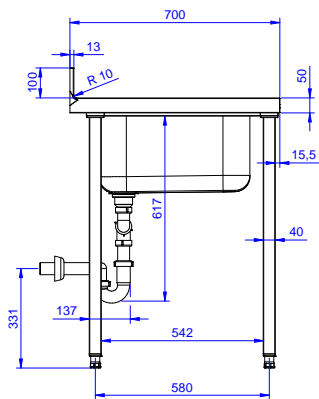

Lavatoio con 2 vasche
500x500 mm e gocciolatoio
sinistra, per lavastoviglie
sottotavolo, da 1800 mm

Descrizione

Articolo N° _____

Lavatoio in acciaio inox AISI 304 con piano di lavoro da 50 mm e spessore 8/10. Insonorizzato con piega salvamani sui bordi e dotato di vaso perimetrale ed angoli saldati. Gambe quadre in acciaio inox AISI 304 (40x40 mm) con piedini regolabili in altezza. Alzatina paraspruzzi posteriore con raggiatura 10 mm, altezza 100 mm e spessore 13 mm. Due vasche da 500x500xh250 mm dotate di tubo troppopieno e piletta di scarico da 2". Gocciolatoio stampato posizionato sulla parte sinistra sotto il quale si può inserire una lavastoviglie.

Approvazione: _____

Fronte

Lato

D = Scarico acqua

Alto

Informazioni chiave

Dimensioni esterne,
 larghezza:

132939 (EDBD1817L) 1800 mm

Dimensioni esterne,
 profondità:

700 mm

Dimensioni esterne, altezza:

900 mm

Dimensione alzatina, altezza:

100 mm

Dimensione alzatina,
 profondità:

13 mm

Dimensione alzatina, raggio:

R=10

Numero di vasche:

2

Dimensione vasca:

500x500xH250

Peso netto:

75 kg