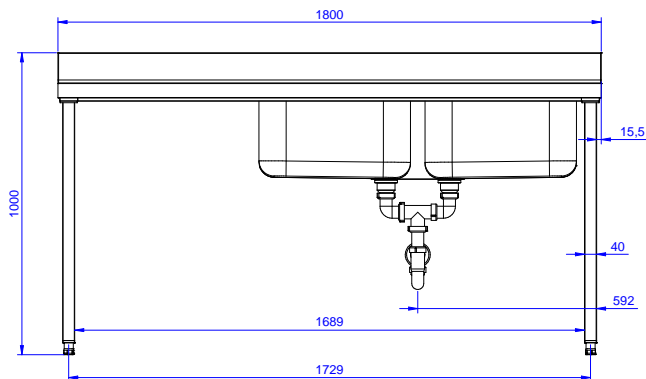

Lavatoio con 2 vasche
500x500 mm e gocciolatoio
sinistra, per lavastoviglie
sottotavolo, da 1800 mm

Descrizione

Articolo N° _____

Lavatoio in acciaio inox AISI 304 con piano di lavoro da 50 mm e spessore 8/10. Insonorizzato con piega salvamani sui bordi e dotato di vaso perimetrale ed angoli saldati. Gambe quadre in acciaio inox AISI 304 (40x40 mm) con piedini regolabili in altezza. Alzatina paraspruzzi posteriore con raggiatura 10 mm, altezza 100 mm e spessore 13 mm. Due vasche da 500x500xh250 mm dotate di tubo troppopieno e piletta di scarico da 2". Gocciolatoio stampato posizionato sulla parte sinistra sotto il quale si può inserire una lavastoviglie.

Approvazione: _____

Fronte

Lato

D = Scarico acqua

Alto

Informazioni chiave

Dimensioni esterne,
 larghezza:

132939 (EDBD1817L) 1800 mm

Dimensioni esterne,
 profondità:

700 mm

Dimensioni esterne, altezza:

900 mm

Dimensione alzatina, altezza:

100 mm

Dimensione alzatina,
 profondità:

13 mm

Dimensione alzatina, raggio:

R=10

Numero di vasche:

2

Dimensione vasca:

500x500xH250

Peso netto:

75 kg