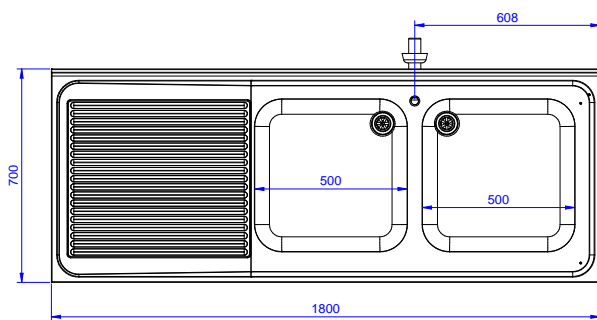

Lavatoio con 2 vasche
500x500 mm e gocciolatoio
sinistra, per lavastoviglie
sottotavolo, da 1800 mm

Descrizione

Articolo N° _____

Lavatoio in acciaio inox AISI 304 con piano di lavoro da 50 mm e spessore 8/10. Insonorizzato con piega salvamani sui bordi e dotato di vaso perimetrale ed angoli saldati. Gambe quadre in acciaio inox AISI 304 (40x40 mm) con piedini regolabili in altezza. Alzatina paraspruzzi posteriore con raggiatura 10 mm, altezza 100 mm e spessore 13 mm. Due vasche da 500x500xh250 mm dotate di tubo troppopieno e piletta di scarico da 2". Gocciolatoio stampato posizionato sulla parte sinistra sotto il quale si può inserire una lavastoviglie.

Approvazione: _____

Fronte

Lato

D = Scarico acqua

Alto

Informazioni chiave

Dimensioni esterne,
 larghezza:

132939 (EDBD1817L) 1800 mm

Dimensioni esterne,
 profondità:

700 mm

Dimensioni esterne, altezza:

900 mm

Dimensione alzatina, altezza:

100 mm

Dimensione alzatina,
 profondità:

13 mm

Dimensione alzatina, raggio:

R=10

Numero di vasche:

2

Dimensione vasca:

500x500xH250

Peso netto:

75 kg